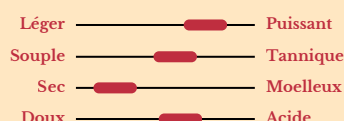

VINS DE LA VALLÉE DU RHÔNE 45

MAISON CHAPOUTIER CUVÉE "DESCHANTS"

AOP - Saint Joseph