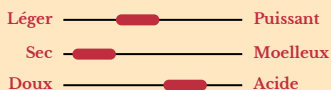

VINS DE PROVENCE DOMAINE DU PATERNEL CUVÉE "GRAND ROSÉ" 38

Appellation Côtes-de-Provence protégée