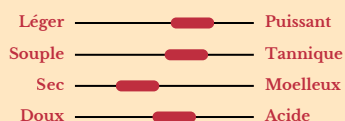

VINS DE PROVENCE HENRI BONNAUD CUVÉE "QUINTESSANCE"

Appellation "Palette" contrôlée